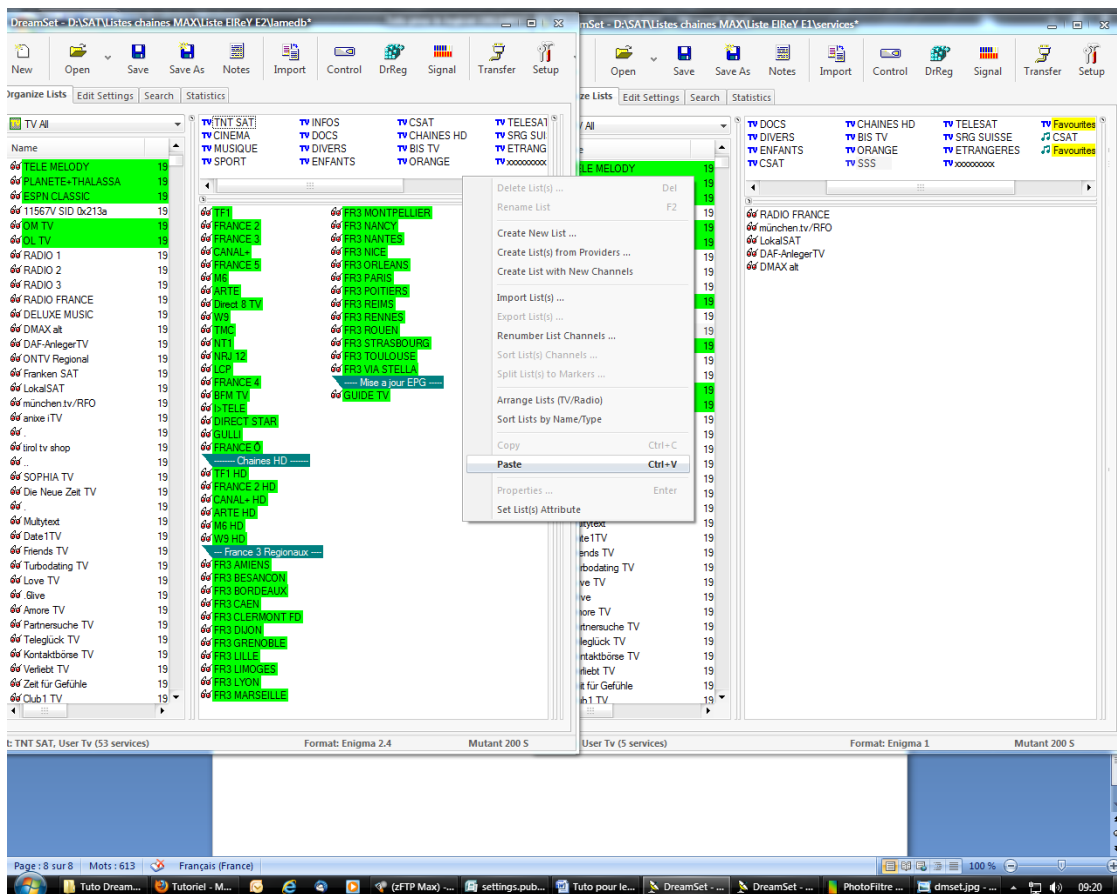

Ensuite choisissez l'emplacement de l'autre liste ( celle depuis laquelle vous voulez importer un bouquet ) et prenez bien soin de choisir au préalable en bas dans FICHIER DE TYPE : Dreambox settings ( services ) :

Puis choisissez le bouquet à importer

Ensuite donnez un nom à ce bouquet

Puis cliquez sur insérer.

Et voilà le travail :

Pensez bien à sauvegarder votre nouvelle liste et si vous le souhaitez envoyez-la dans la DREAMBOX.

### 5/ Importer des favoris depuis d'autres listes ( Enigma 1 et 2 )

Une autre possibilité pour modifier les listes est d'ouvrir 2 fenêtres de Dreamset avec 2 listes différentes.

Copiez le bouquet qui vous intéresse depuis la 2<sup>ème</sup> liste :

Et collez le dans ma liste :

Voici le résultat : le favoris SSS est maintenant ajouté à ma liste ( fenêtre de gauche ) :

Sauvegardez ma liste modifiée et envoyez la dans votre récepteur !

Enfin si vous le souhaitez vous trouverez des listes de chaines favorites pour bouquets francais sur mon site :