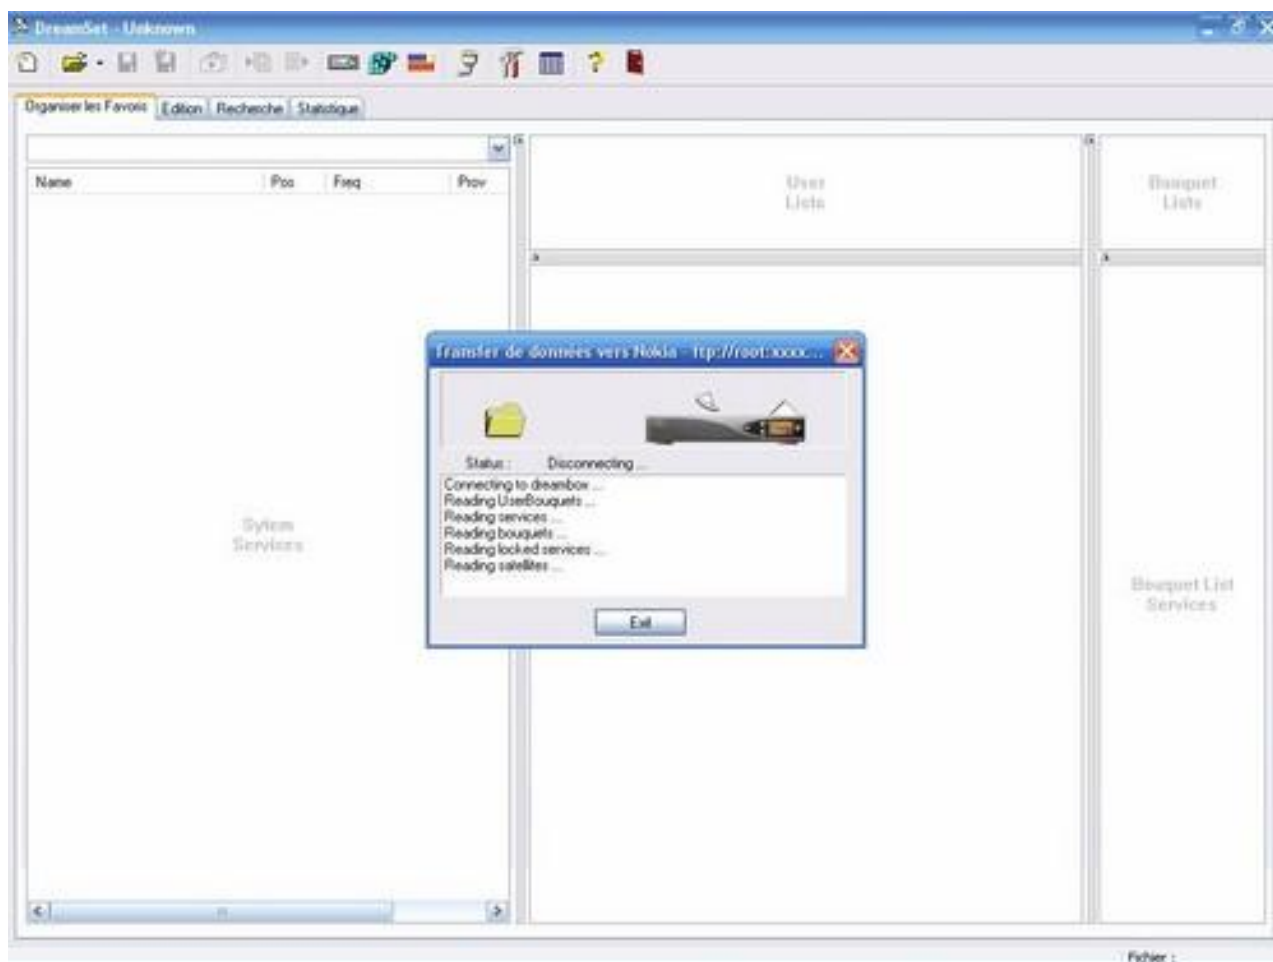

2/ Récupérer la liste de chaines de la DREAMBOX

Cliquez sur l'icone à gauche du MARTEAU représentant un fiche RJ45 puis choisir RECEVOIR

Attendre un peu et vos listes vont apparaître à l'écran :