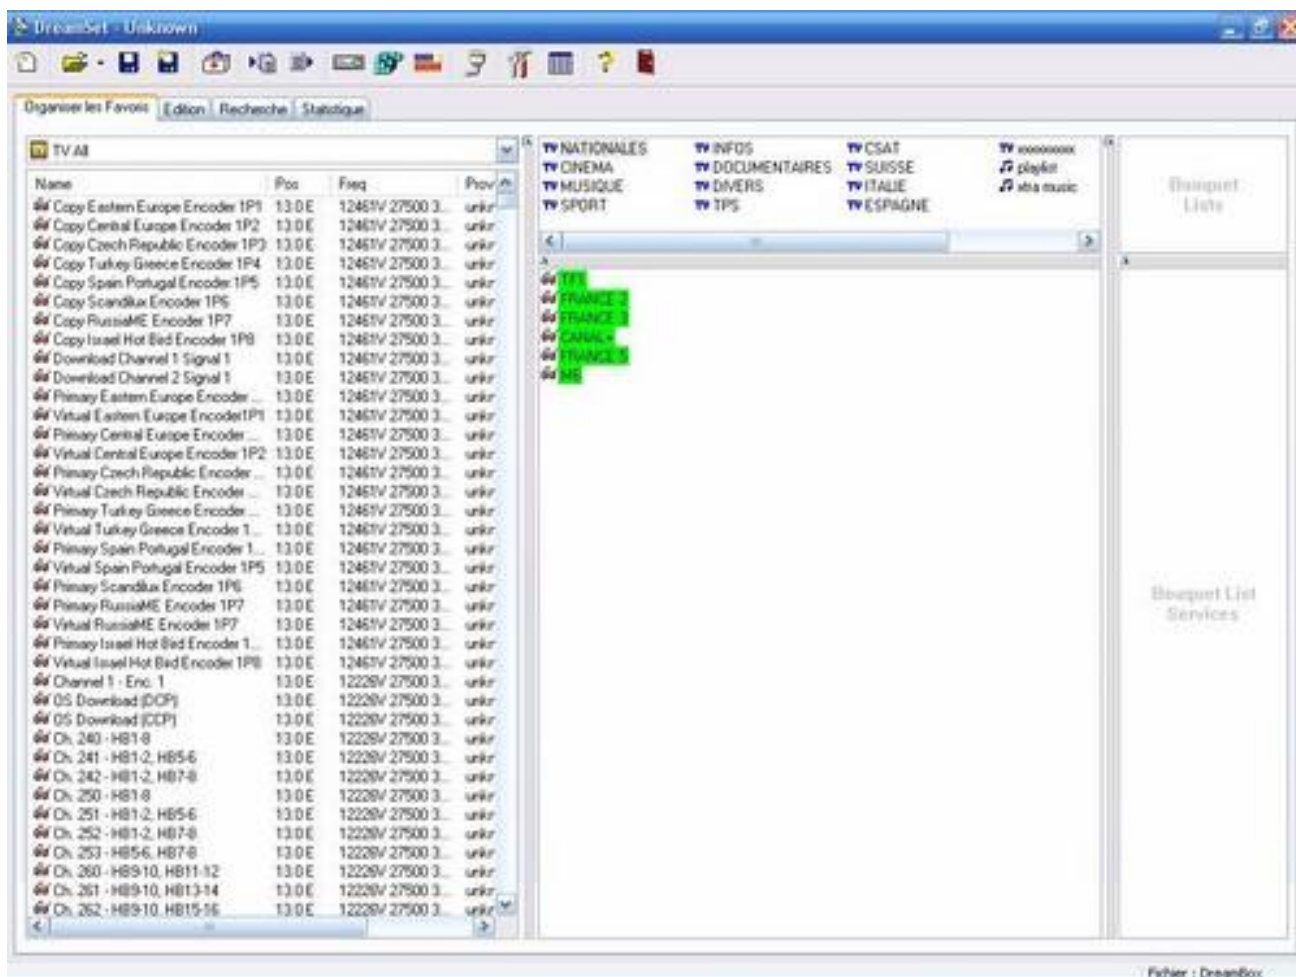

Vous n'avez plus qu'à sauvegarder vos listes en cliquant sur l'icône en forme de disquette.

- Pour une liste enigma1, nommez la services et enregistrez la liste au format : enigma (services)

- Pour une liste enigma2, nommez la lamedb et enregistrez la liste au format : enigma2 ver 4 (lamedb)