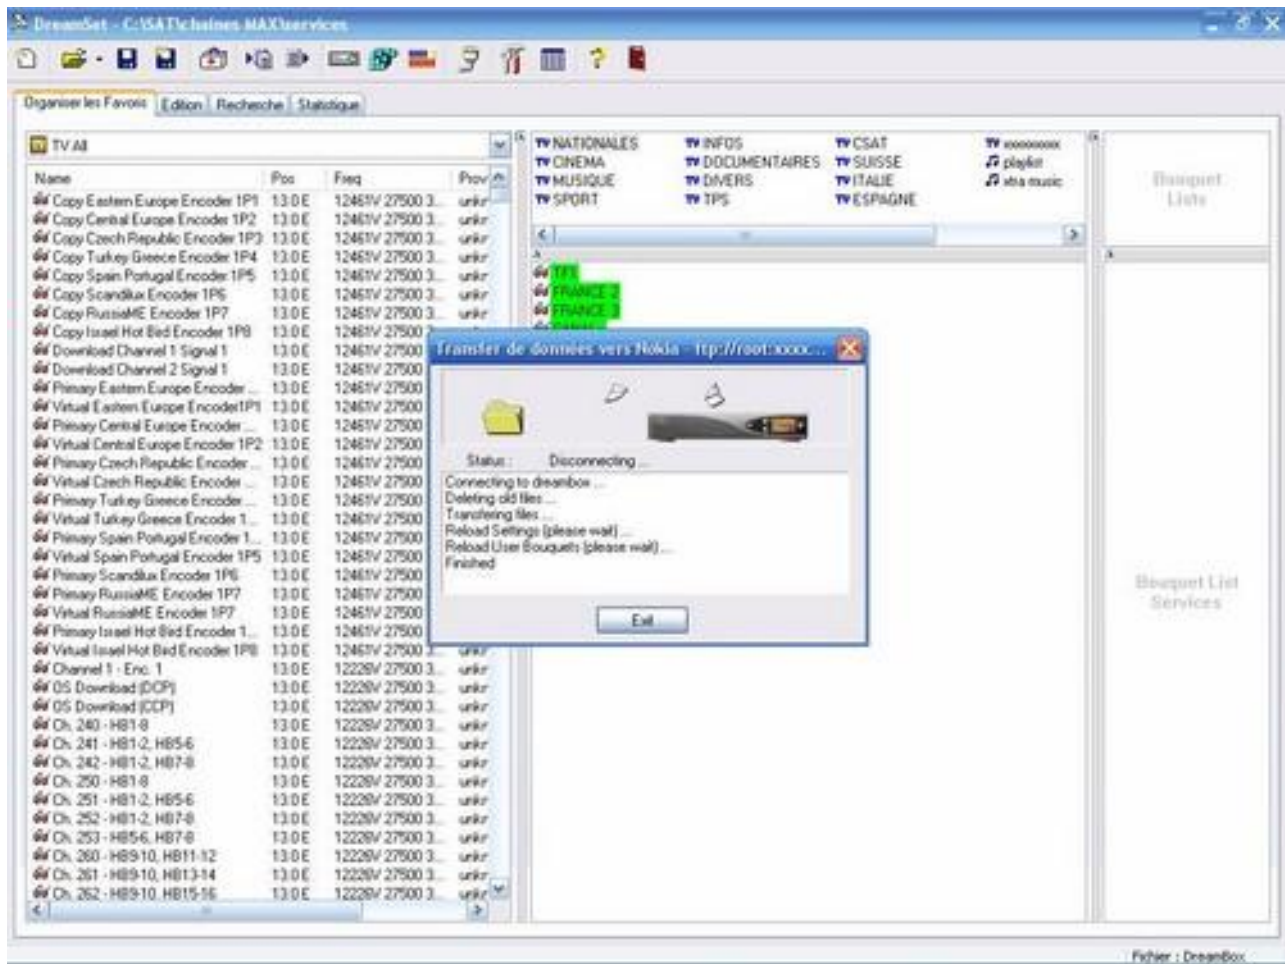

Voilà en quelques secondes la liste est transférée dans la DREAMBOX.

[4/ Importer des favoris depuis d'autres listes (Enigma 1)](#)

Ouvrez comme expliqué plus haut votre liste de chaîne. Ensuite pour aller chercher un bouquet provenant d'une autre liste, mettez votre souris dans le cadre supérieur au centre de l'écran (Là où apparaît le nom de vos bouquets) et après un clic droit choisir **IMPORTER FAVORIS**