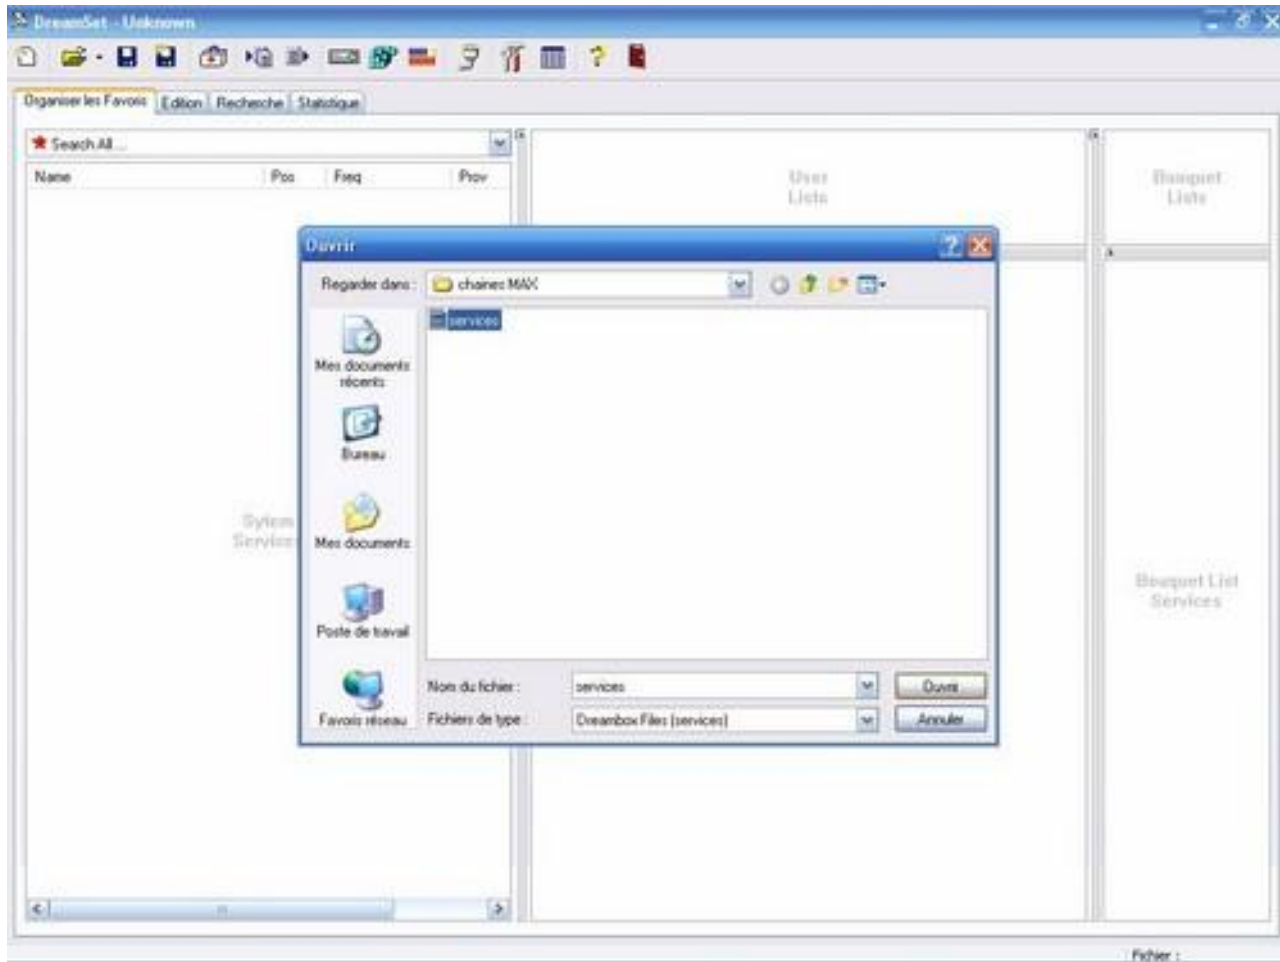

3/ Envoyer une liste de chaînes dans la DREAMBOX

Cliquez sur l'icône en forme de dossier et ouvrez le répertoire où se trouve votre liste de chaînes (choisir le fichier dénommé SERVICES pour enigma1 ou LAMEDB pour enigma2). Si vous avez une liste téléchargée sur un site, la mienne, pensez bien à la décompresser avant tout sinon ça ne marchera pas.

La liste s'affiche à l'écran puis pour l'envoyer dans la DREAM cliquez sur l'icône TRANSFERT et choisir ENVOYER :