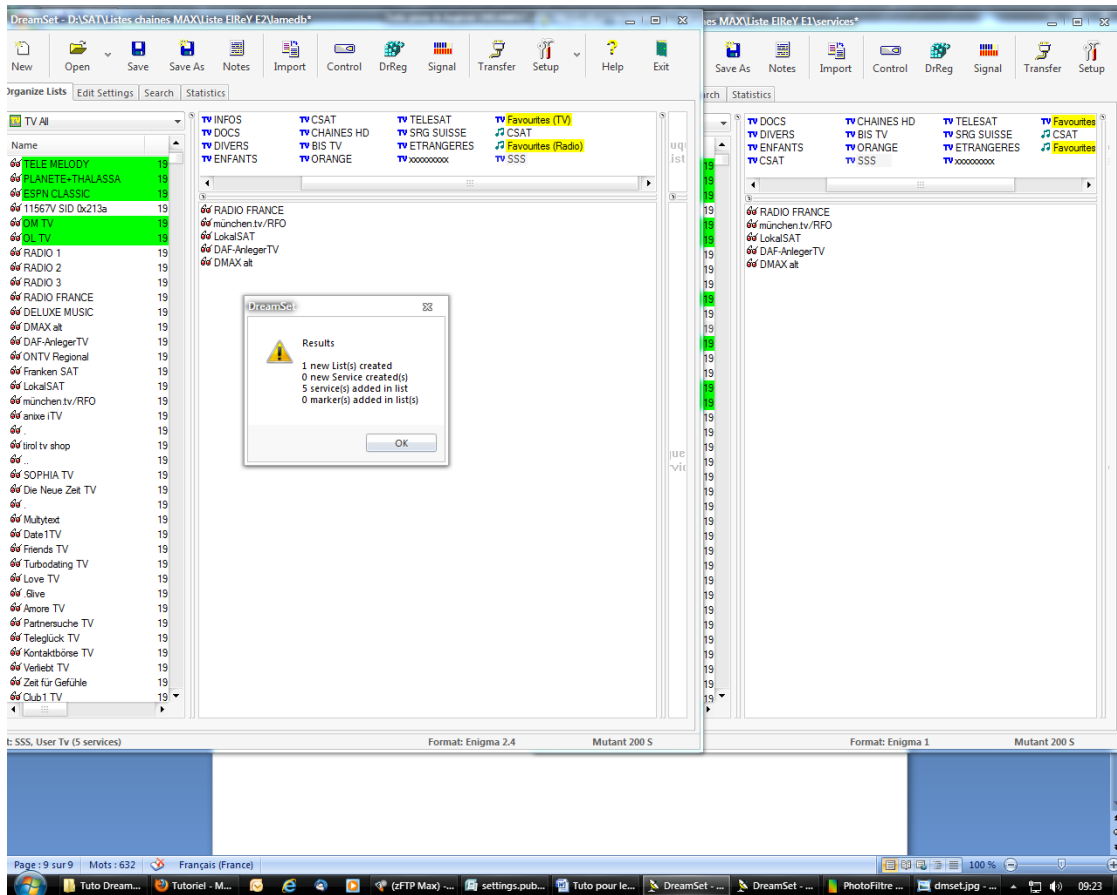

Sauvegardez ma liste modifiée et envoyez la dans votre récepteur !

Enfin si vous le souhaitez vous trouverez des listes de chaines favorites pour bouquets francais sur mon site :

<http://zereydelaplaya.free.fr/settings.html>

++

elreydelaplaya le Dim 16 Nov 2008 19:02