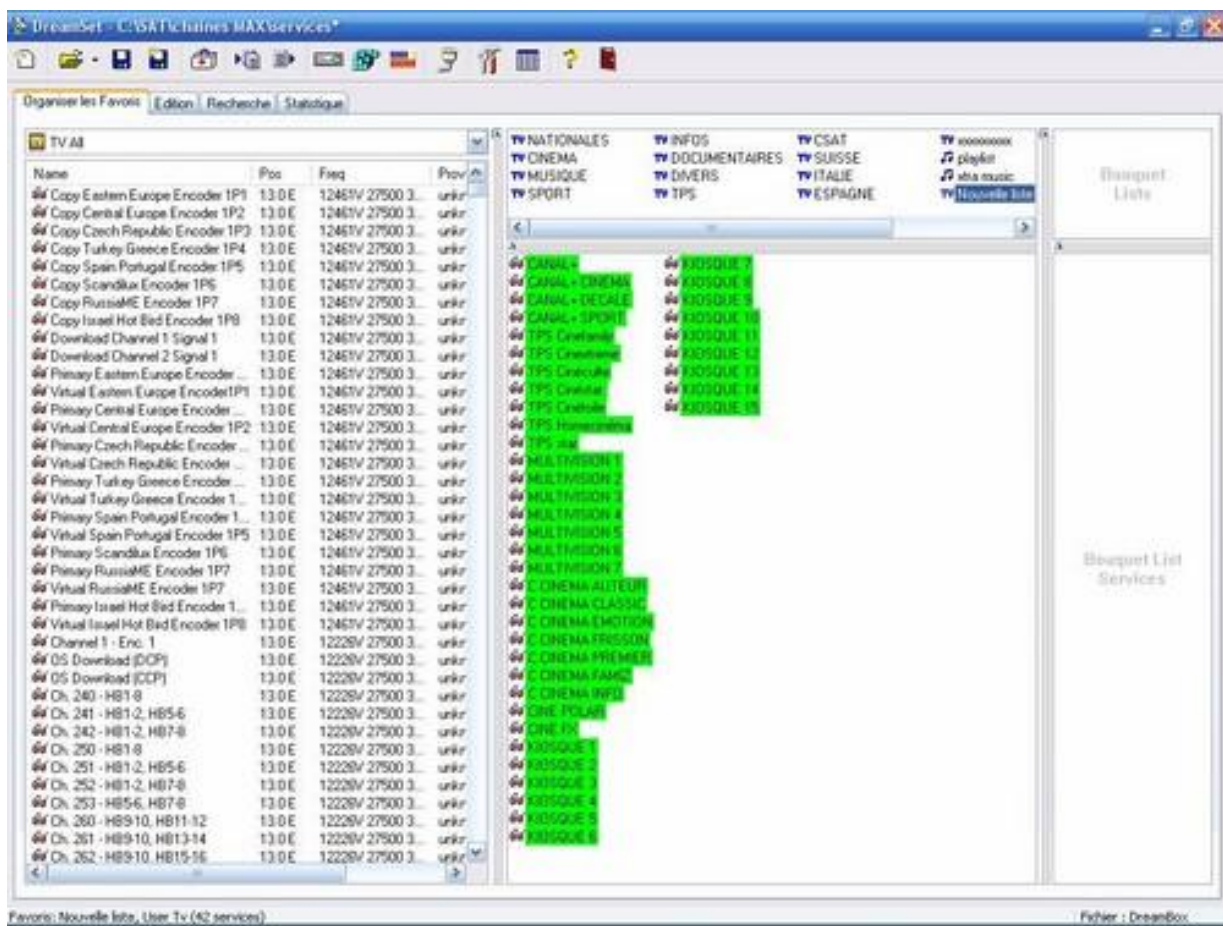

Ensuite choisissez l'emplacement de l'autre liste ( celle depuis laquelle vous voulez importer un bouquet ) et prenez bien soin de choisir au préalable en bas dans FICHIER DE TYPE : Dreambox settings ( services ) :

Puis choisissez le bouquet à importer

Ensuite donnez un nom à ce bouquet

Puis cliquez sur insérer.

Et voilà le travail :

Pensez bien à sauvegarder votre nouvelle liste et si vous le souhaitez envoyez-la dans la DREAMBOX.

### 5/ Importer des favoris depuis d'autres listes ( Enigma 1 et 2 )

Une autre possibilité pour modifier les listes est d'ouvrir 2 fenêtres de Dreamset avec 2 listes différentes.

Copiez le bouquet qui vous intéresse depuis la 2<sup>ème</sup> liste :