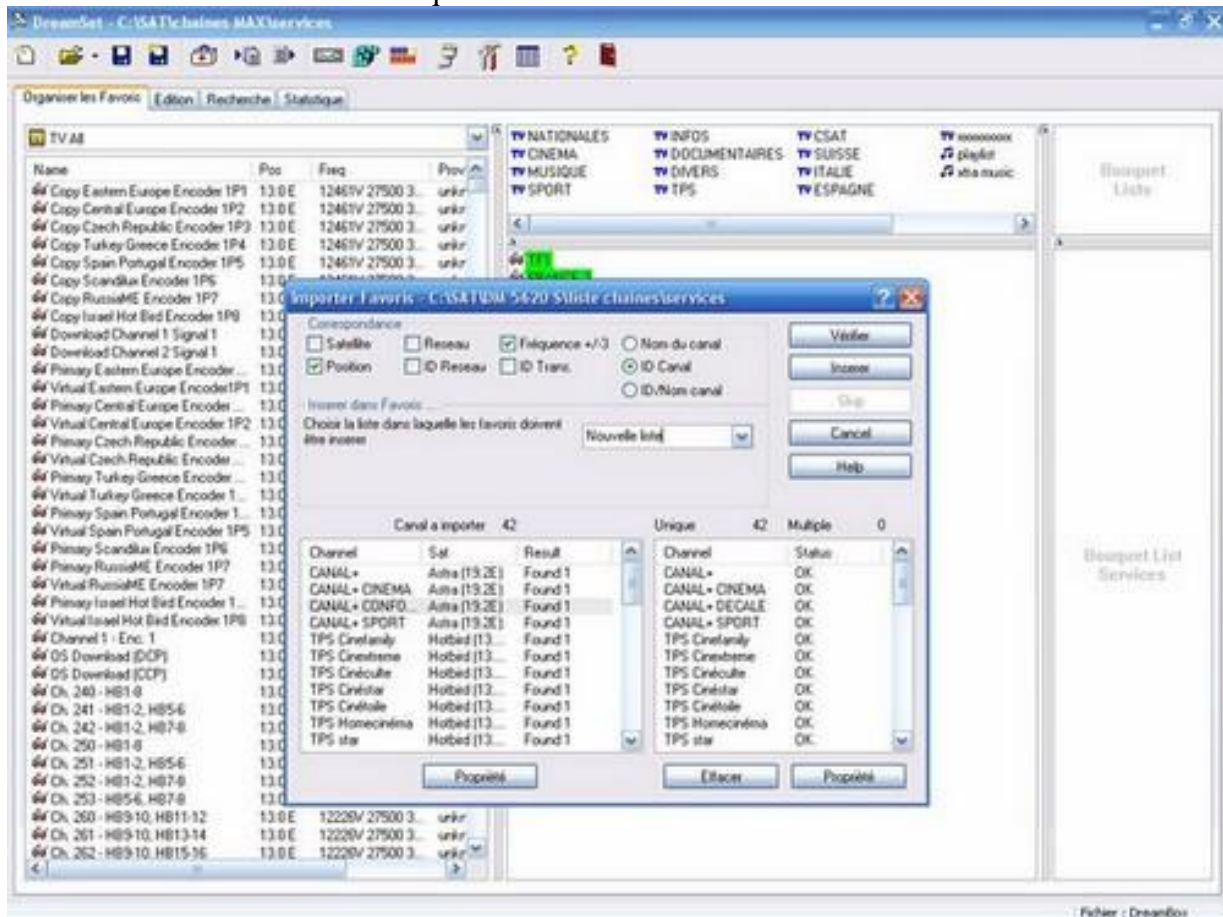

Ensuite donnez un nom à ce bouquet