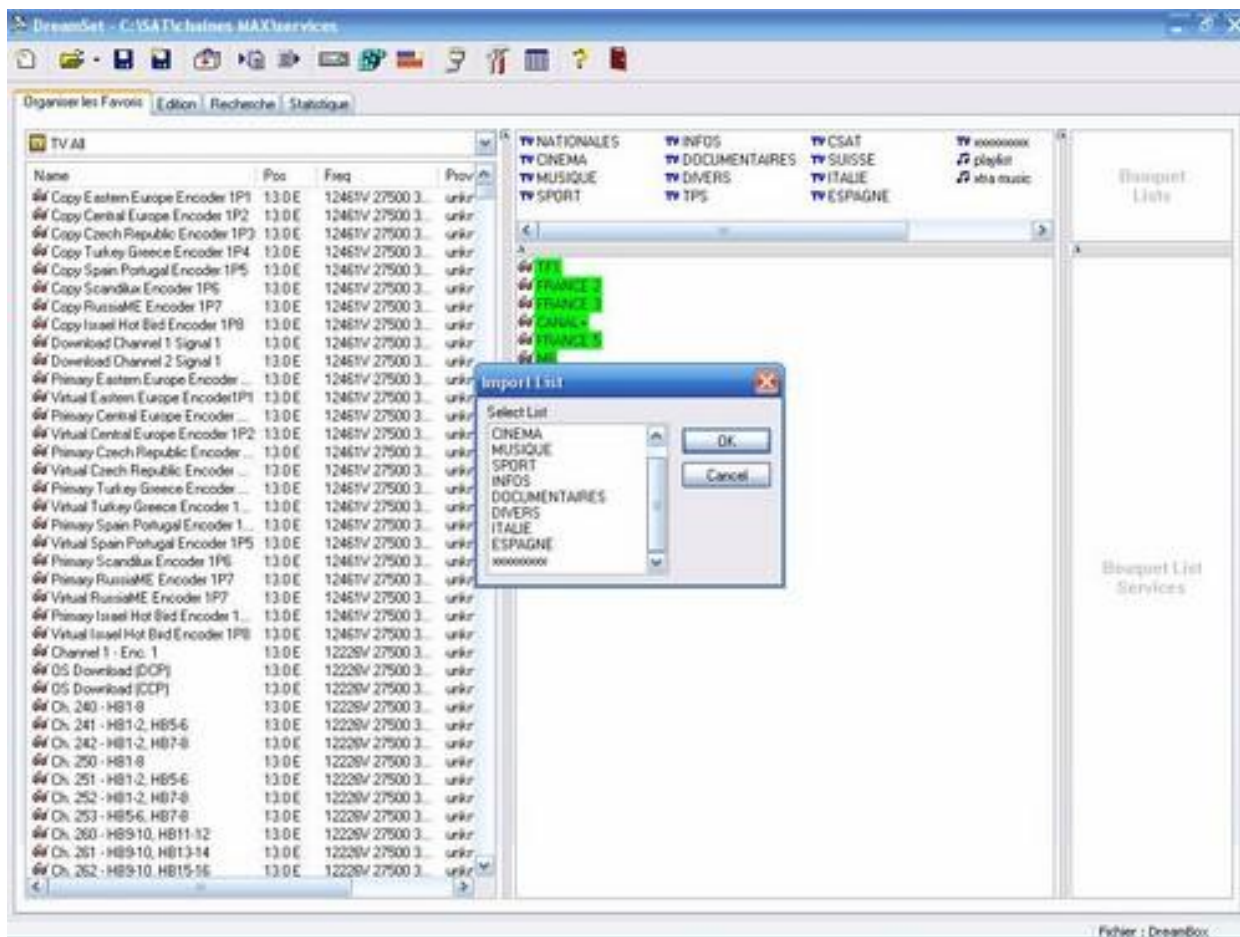

Ensuite donnez un nom à ce bouquet

Puis cliquez sur insérer.

Et voilà le travail :