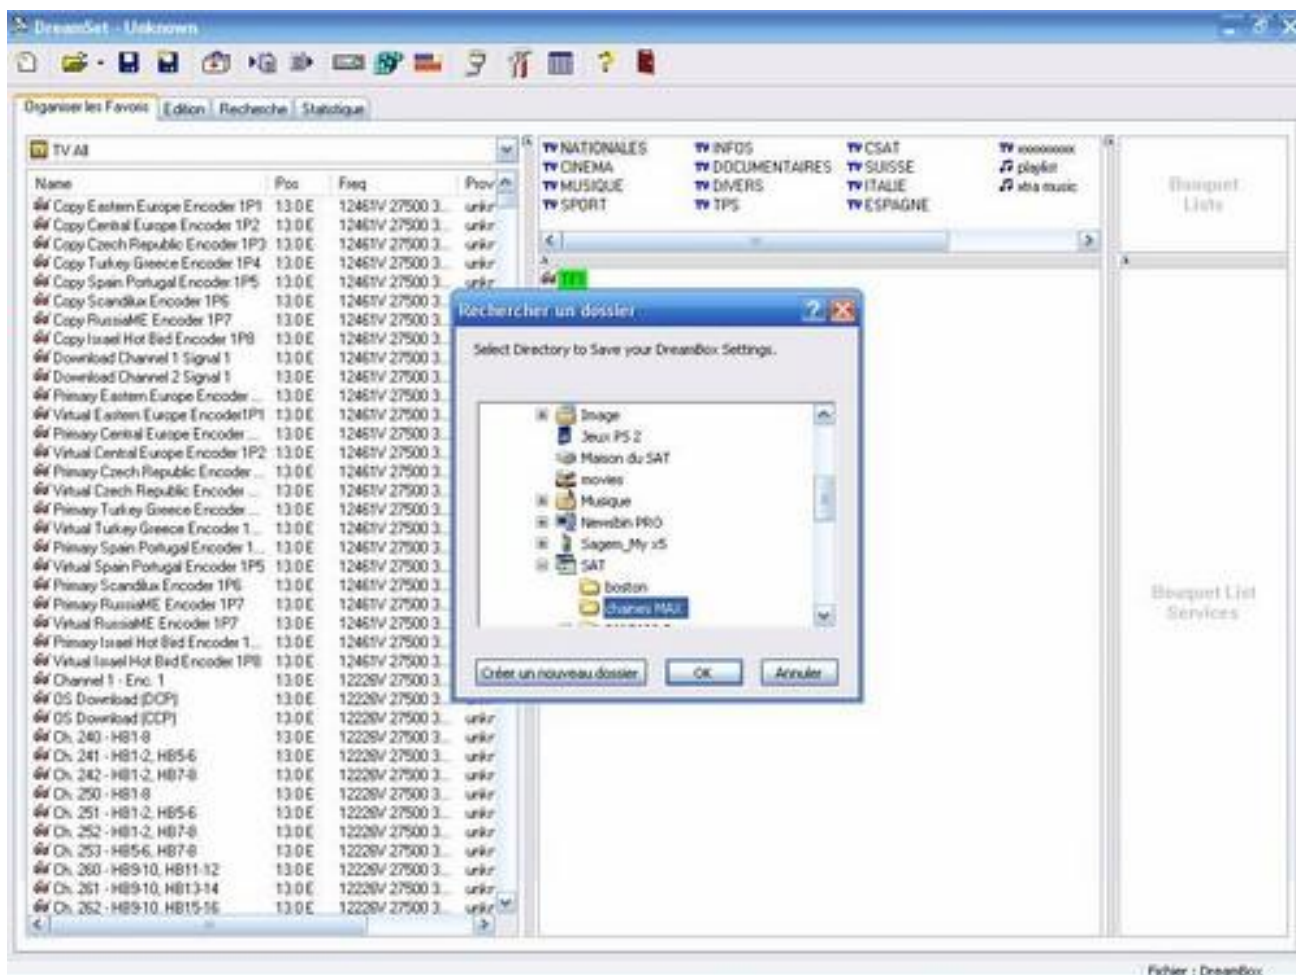

Vous n'avez plus qu'à sauvegarder vos listes en cliquant sur l'icône en forme de disquette.

- Pour une liste enigma1, nommez la services et enregistrez la liste au format : enigma (services)

- Pour une liste enigma2, nommez la lamedb et enregistrez la liste au format : enigma2 ver 4 (lamedb)