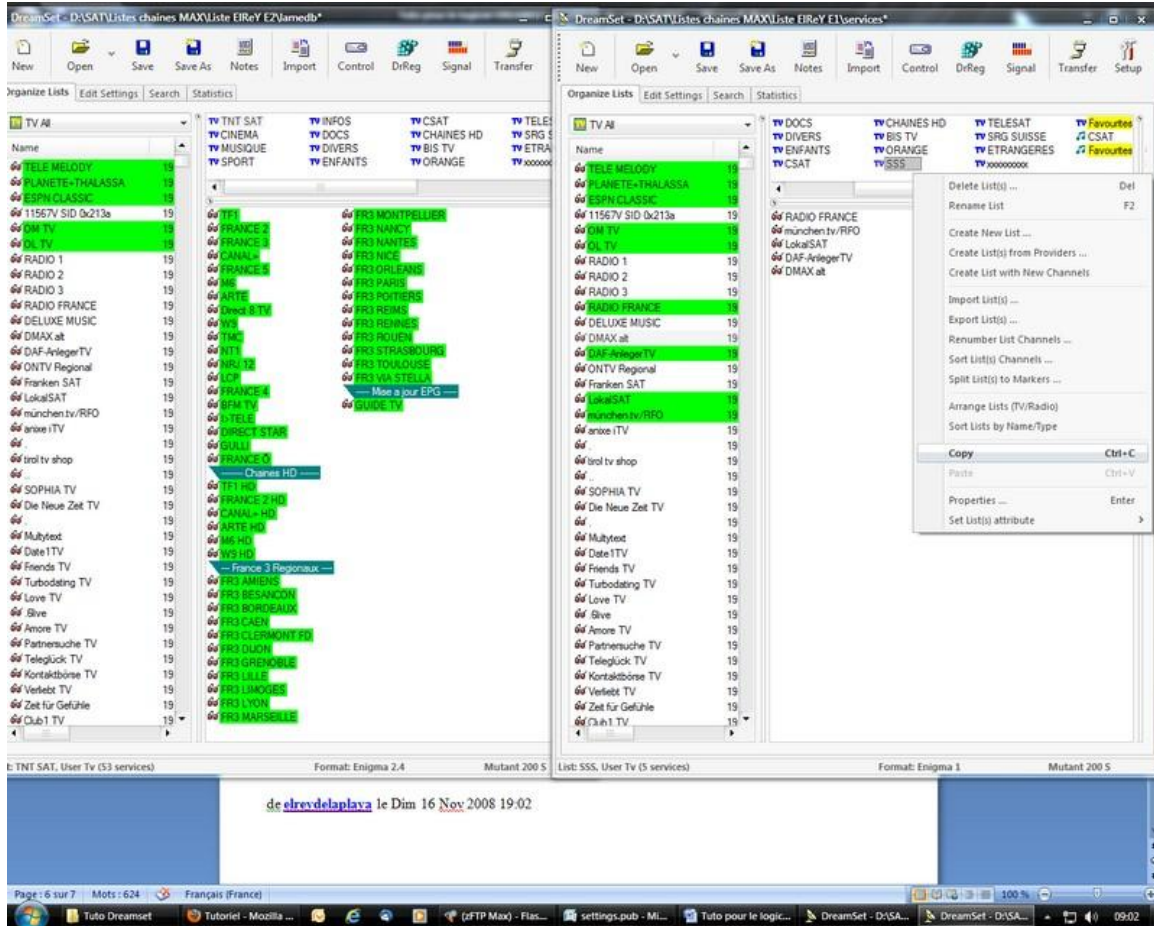

Ensuite choisissez l'emplacement de l'autre liste ( celle depuis laquelle vous voulez importer un bouquet ) et prenez bien soin de choisir au préalable en bas dans FICHIER DE TYPE : Dreambox settings ( services ) :

Puis choisissez le bouquet à importer

Ensuite donnez un nom à ce bouquet

Puis cliquez sur insérer.

Et voilà le travail :

Pensez bien à sauvegarder votre nouvelle liste et si vous le souhaitez envoyez-la dans la DREAMBOX.

### 5/ Importer des favoris depuis d'autres listes ( Enigma 1 et 2 )

Une autre possibilité pour modifier les listes est d'ouvrir 2 fenêtres de Dreamset avec 2 listes différentes.

Copiez le bouquet qui vous intéresse depuis la 2<sup>ème</sup> liste :