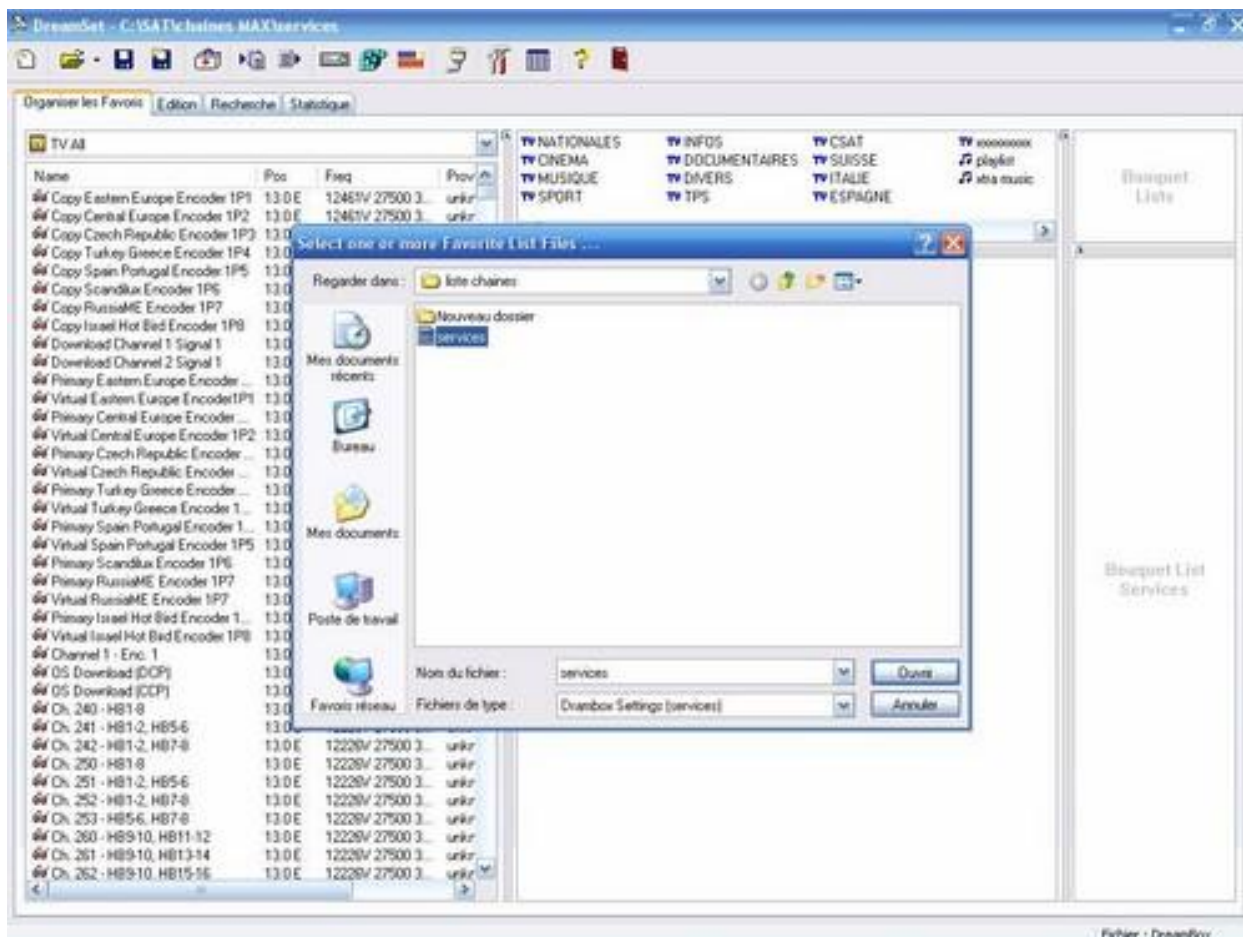

Puis choisissez le bouquet à importer