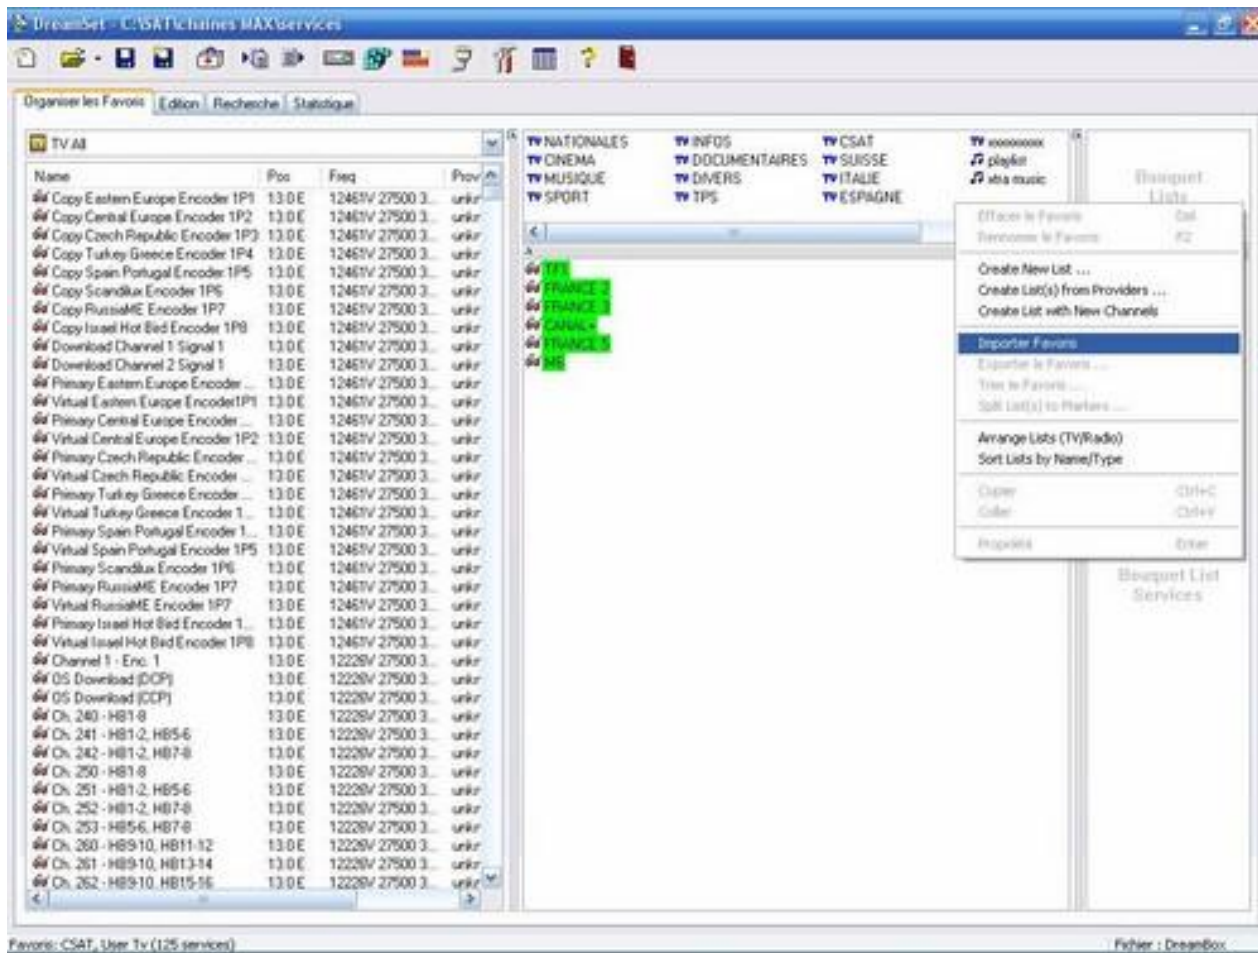

Ensuite choisissez l'emplacement de l'autre liste (celle depuis laquelle vous voulez importer un bouquet) et prenez bien soin de choisir au préalable en bas dans FICHIER DE TYPE : Dreambox settings (services) :